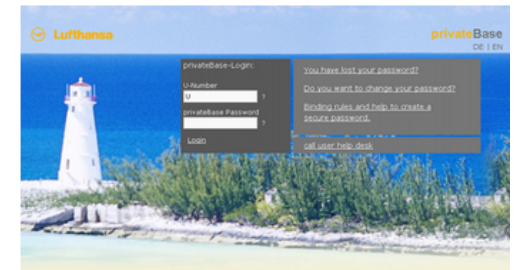

News - privateBase

Konzern

5x2 Karten für Eintracht-Spiel gegen den SC Freiburg zu gewinnen!

28.02.14 Mit einer richtigen Antwort an der Verlosung teilnehmen [mehr...](#)

Reisen

Neue Airlines in myIDTravel

14.02.14 Privat- und Dienstreisetickets auf Air Malta (KM) und Privatrestetickets auf Frontier Airlines (F9), Air Austral (UU) und Bahamas Air (UP) können ab sofort über myIDTravel gebucht werden. [mehr...](#)

Reisen

SEPA Verfahren bei ID Ticketkäufen ab 04.02.2014

03.02.14 Ab dem 04.02.14 werden die Lastschriftzüge für ID Ticketkäufe auf das europaweit einheitliche SEPA-Basis-Lastschriftverfahren umgestellt. [mehr...](#)

[weitere News...](#)